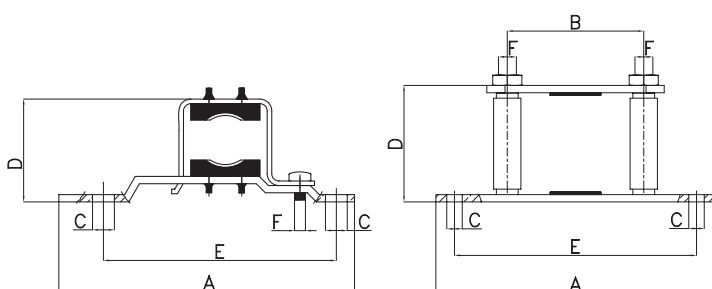

UPEVŇOVACÍ KONZOLA K ROZDĚLOVAČI

IVAR.AC 609

- jednoduchá konzola pro těleso rozdělovače a sběrače;
- provedení pro rozdělovače 3/4", 1" nebo 5/4";
- rozteč rozdělovače a sběrače 200 nebo 250 mm;
- materiál - pozinkovaná ocel

TECHNICKÝ NÁKRES A ROZMĚRY

KÓD	TYP	ROZMĚR	ROZTEČ	A (mm)	C (mm)	D (mm)	E (mm)	F
500901	IVAR.AC 609	3/4"	250 mm	162,5	12	59,5	128	M6
500902	IVAR.AC 609	1"	250 mm	162,5	12	59,5	128	M6
500903	IVAR.AC 609	5/4"	250 mm	162,5	12	70	128	M6

UPEVŇOVACÍ KONZOLA K ROZDĚLOVAČI

IVAR.AC 610, AC 611

- dvojitá konzola pro těleso rozdělovače a sběrače;
- provedení pro rozdělovače 1" nebo 5/4";
- rozteč rozdělovače a sběrače 200 nebo 250 mm;
- materiál - pozinkovaná ocel

TECHNICKÝ NÁKRES A ROZMĚRY

KÓD	TYP	ROZMĚR	ROZTEČ	A (mm)	B (mm)	C (mm)	D (mm)	F
501098	IVAR.AC 610	1"	200 mm	316	200	12	88,5	M6
501020	IVAR.AC 610	5/4"	200 mm	316	200	12	99,5	M6
501218	IVAR.AC 611	1"	250 mm	366	250	12	88,5	M6
501360	IVAR.AC 611	5/4"	250 mm	366	250	12	99,5	M6