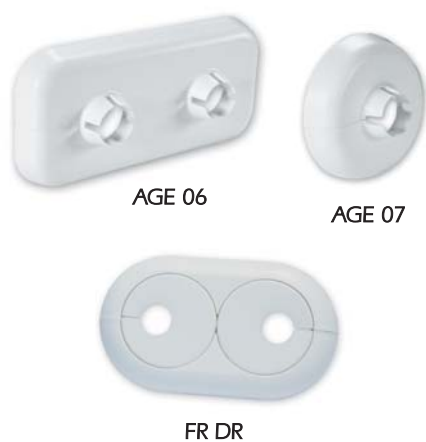

ADAPTÉR VEKOLUX

IVAR.AVK 01

- pro připojení regulačních šroubení VEKOLUXIVAR s převlečnou maticí 3/4" EK na otopná tělesa s vnitřním závitem 1/2";
- těsnicí O-kroužek z NBR na straně závitu 1/2" do tělesa;
- vhodné pro radiátory KORADO, PURMO, RADSON;
- materiál niklovaná mosaz OT 58;
- maximální provozní tlak PN 10;
- maximální provozní teplota 120 °C

Poznámka:

Nelze používat k přímému napojení svěrného šroubení TA, TR a TP

KÓD	TYP	ROZMĚR
500770	IVAR.AVK 01	1/2" x 3/4" EK

KRYTKA POTRUBÍ

IVAR.AGE 06, IVAR.AGE 07, IVAR.FR DR

- IVAR.AGE 06 - pro dvojitý vývod, rozteč 50 mm;
- IVAR.AGE 07 - pro jednoduchý vývod;
- IVAR.FR DR - pro dvojitý vývod, rozteč nastavitelná;
- materiál - plast ABS;
- barva bílá

KÓD	TYP	ROZMĚR
500109	IVAR.AGE 06	Ø 15, 16 mm
500110	IVAR.AGE 07	Ø 15, 16 mm
75916800	IVAR.FR DR	Ø 15, 16 mm

KRYTKA PRO VEKOLUXIVAR

IVAR.AVK 02

- univerzální plastová krytka pro šroubení VEKOLUXIVAR typu IVAR.DD 343, 345, 353, 355 a IVAR.DS 344, 354, 356;
- materiál - plast;
- barva - bílá

KÓD	ROZMĚR
501217	50 mm